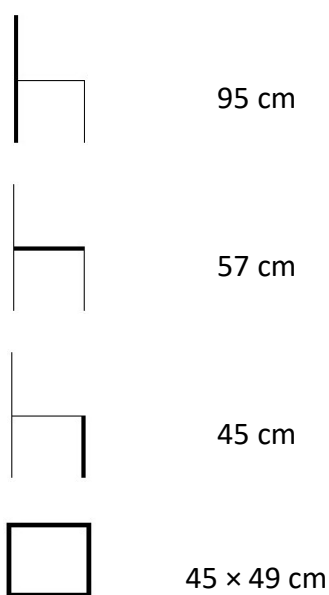

## ROZMĚRY ŽIDLE:

## Stucking/New teakové stohovatelné křeslo

Druh výrobku	křeslo
Funkce	stohovatelné
Opěrka pro ruce	ano
Polohovací	ne
Skládací	ne
Materiál	teak
Barva	světle hnědá
Povrchová úprava materiálu	natural
Odolnost vůči povětrnostním vlivům	ano
Hloubka x Šířka x Výška	57 cm x 64 cm x 95 cm
Výška sezení	45 cm
Délka opěrky zad	50 cm
Rozměry sedáku (hloubka x šířka)	45 cm x 49 cm
Hmotnost	9 kg
Hmotnost balení	11 kg
Rozměr obalu (šířka x délka x hloubka)	-
Vhodné pro prostory	interiér, exteriér, balkon
Doporučení nátěru	1x ročně
Údržba	teakový olej
Výrobek je dodán v rozmontovaném stavu	ne
Součástí dodávky je spojovací materiál a návod k montáži	-